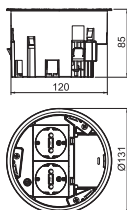

Тип	Монтажная глубина	Уп. Вес		Арт.-№	
		мм	шт.		кг/100 шт.
MT R2 VDE	85	1	26,800	7408832	

PA полиамид €/шт.

Монтажная коробка для лючка GES R2 для монтажа в основании UD GES R2 и в двойных полах.

В комплект входит двойная розетка с защитным контактом (VDE). С помощью подходящего суппорта есть возможность для установки двух телекоммуникационных разъемов (Keystone).