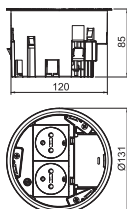

Монтажная коробка, в комплекте с двойной розеткой

Тип	Монтажная глубина	Уп. Вес		Арт.-№	
		мм	шт.		кг/100 шт.
MT R2 NF	85	1	21,000	7408834	

PA полиамид €/шт.

Монтажная коробка для лючка GES R2 для монтажа в основании UD GES R2 и в двойных полах.

В комплект поставки входит двойная розетка NF. С помощью подходящего суппорта есть возможность для установки двух телекоммуникационных разъемов (Keystone).

Монтажная коробка 1+1, пустая