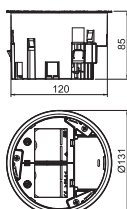

Тип	Монтажная глубина	Уп. Вес		Арт.-№	
		мм	шт.		кг/100 шт.
MT R2 1-1	85	1	19,800	7408838	

PA полиамид €/шт.

Монтажная коробка для лючка GES R2 для монтажа в основании UD GES R2 и в двойных полах.

В объем поставки входят разделительная перегородка и две наклейки для монтажа одинарных устройств серии Modul45. С помощью подходящего суппорта есть возможность для установки двух телекоммуникационных разъемов (Keystones).