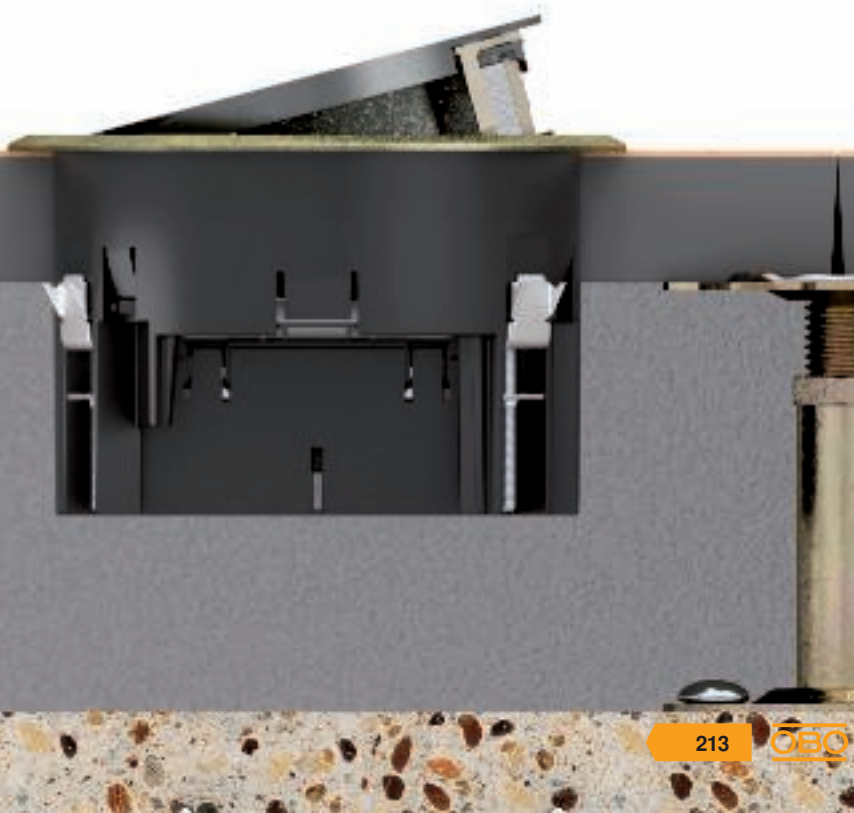

Напольные лючки GES R2

Монтажное основание под заливку в бетон

Регулируемое основание под заливку в бетон служит для установки лючков (если GES R2 устанавливается в стяжку).

Варианты исполнения

Все варианты крышек лючков GES R2 могут устанавливаться в двойных полах или в стяжку.

Монтаж

Монтажная коробка фиксируется в двойном полу при помощи трех крепежных уголков.

Лючок GES R2 для напольных покрытий с влажным типом уборки

Тубус герметизирует внутреннее пространство лючка в закрытом состоянии и препятствует попаданию воды, например, при уборке пола. Также в случае, если тубус будет открыт для вывода кабеля, уплотнитель защищает лючок от проникновения воды. Таким образом, лючок GES R2 с тубусом соответствует требованиям стандарта EN 50085-2-2.